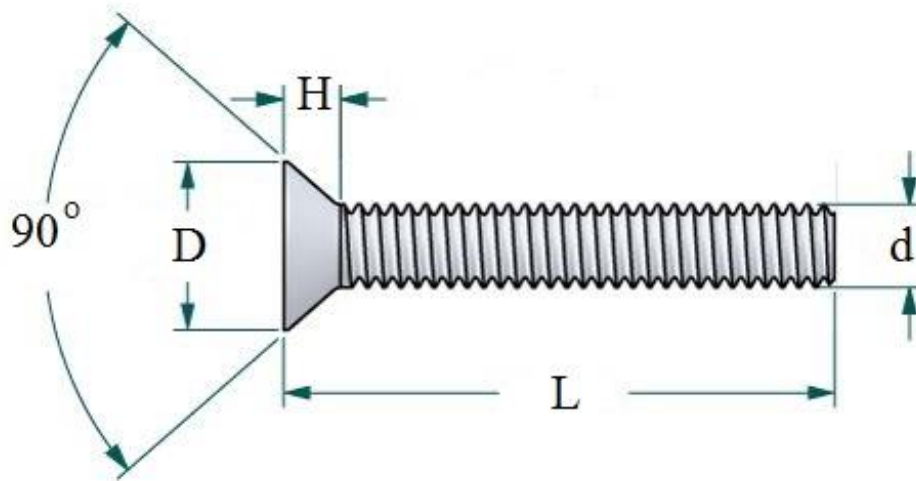

CSK PHILIPS BOLT SIZE

ALL DIMENSIONS ARE IN MM

Sr. No.	Size	L	D	d	H
1	M2	6	3.5	2	2
2	M2	8	3.5	2	2
3	M2	10	3.5	2	2
4	M2.5	6	4.5	2.5	2
5	M2.5	8	4.5	2.5	2
6	M2.5	10	4.5	2.5	2
7	M3	10	5.5	3	2
8	M3	12	5.5	3	2
9	M3	15	5.5	3	2
10	M4	10	8	4	2
11	M4	12	8	4	2
12	M4	16	8	4	2
13	M5	10	9	5	2
14	M5	12	9	5	2
15	M5	16	9	5	2