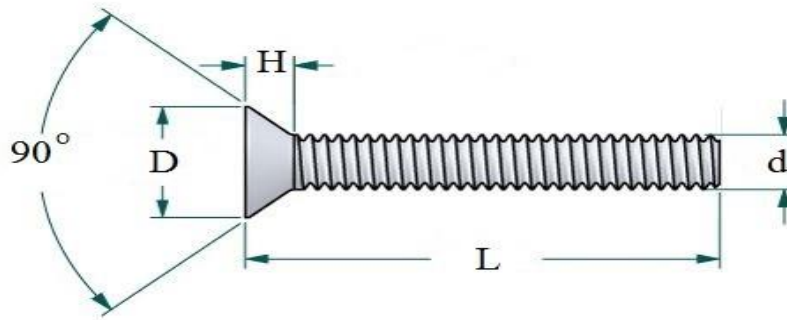

CSK PHILIPS BOLT SIZE

ALL DIMENSIONS ARE IN MM

SR.NO.	SIZE	L	D	d	H
1	M2	6	3.8	2	1.2
2	M2	8	3.8	2	1.2
3	M2	10	3.8	2	1.2
4	M2.5	6	4.7	2.5	1.5
5	M2.5	8	4.7	2.5	1.5
6	M2.5	10	4.7	2.5	1.5
7	M3	10	5.5	3	1.65
8	M3	12	5.5	3	1.65
9	M3	15	5.5	3	1.65
10	M4	10	8	4	3
11	M4	12	8	4	3
12	M4	15	8	4	3
13	M5	10	9.2	5	3.2
14	M5	12	9.2	5	3.2
15	M5	15	9.2	5	3.2