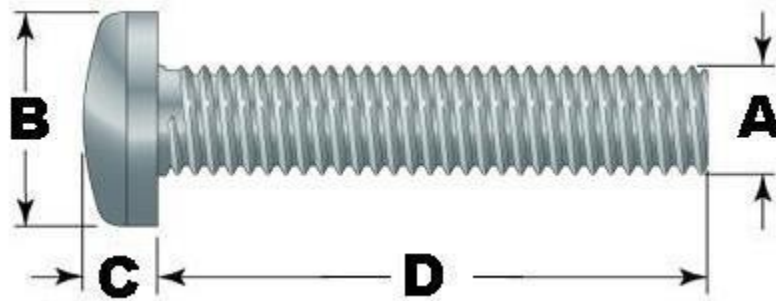

## CHHD BOLT SIZE

ALL DIMENSIONS ARE IN MM

SR. NO.	SIZE	A	B	C	D
1	M3	3	5.7	2	6
2	M3	3	5.7	2	8
3	M3	3	5.7	2	10
4	M3	3	5.7	2	15
5	M3	3	5.7	2	20
6	M3	3	5.7	2	25
7	M3	3	5.7	2	40
8	M3	3	5.7	2	50
9	M4	4	6.9	2.5	6
10	M4	4	6.9	2.5	8
11	M4	4	6.9	2.5	10
12	M4	4	6.9	2.5	16
13	M4	4	6.9	2.5	20
14	M4	4	6.9	2.5	40
15	M4	4	6.9	2.5	50
16	M5	5	8.2	2.9	8
17	M5	5	8.2	2.9	12
18	M5	5	8.2	2.9	20
19	M5	5	8.2	2.9	35
20	M5	5	8.2	2.9	65